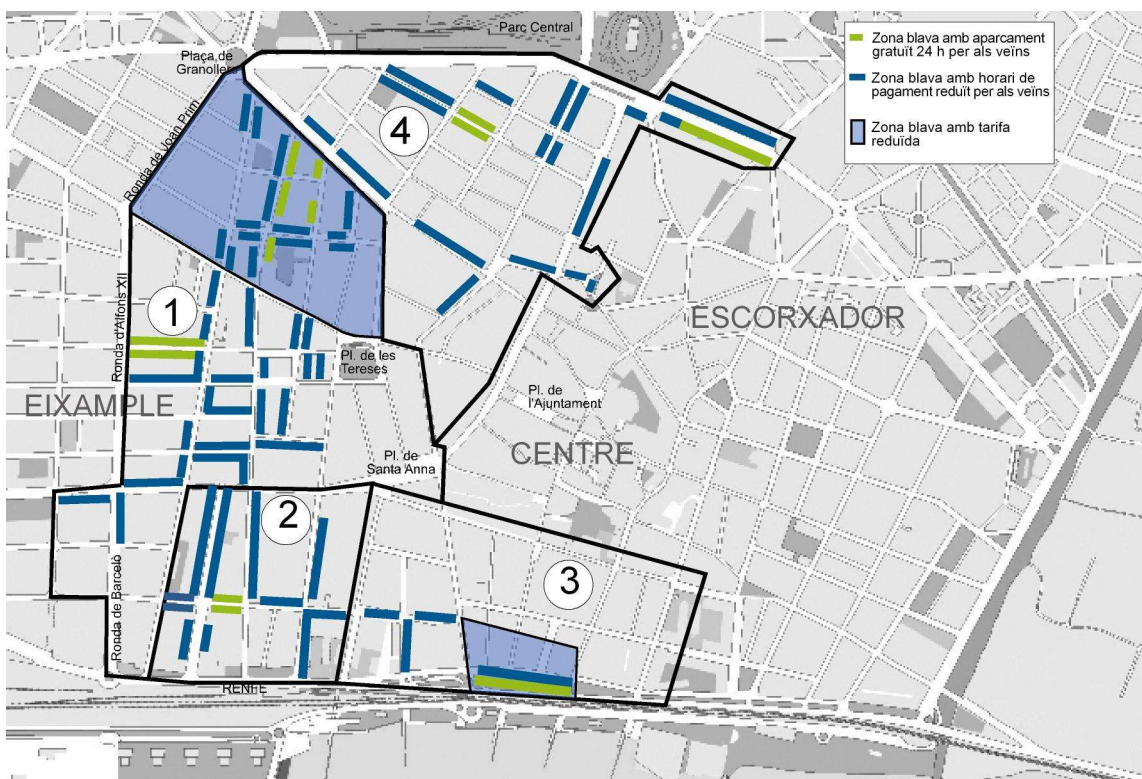

Anul·lació de la denúncia

L'import per fer l'anul·lació de la denúncia és de 6 €.

Cada zona disposa de dos tipus de places diferents: per a residents a la zona, gratuïtes per aquests i les de rotació, on els residents disposen d'uns horaris de pagament més reduïts.